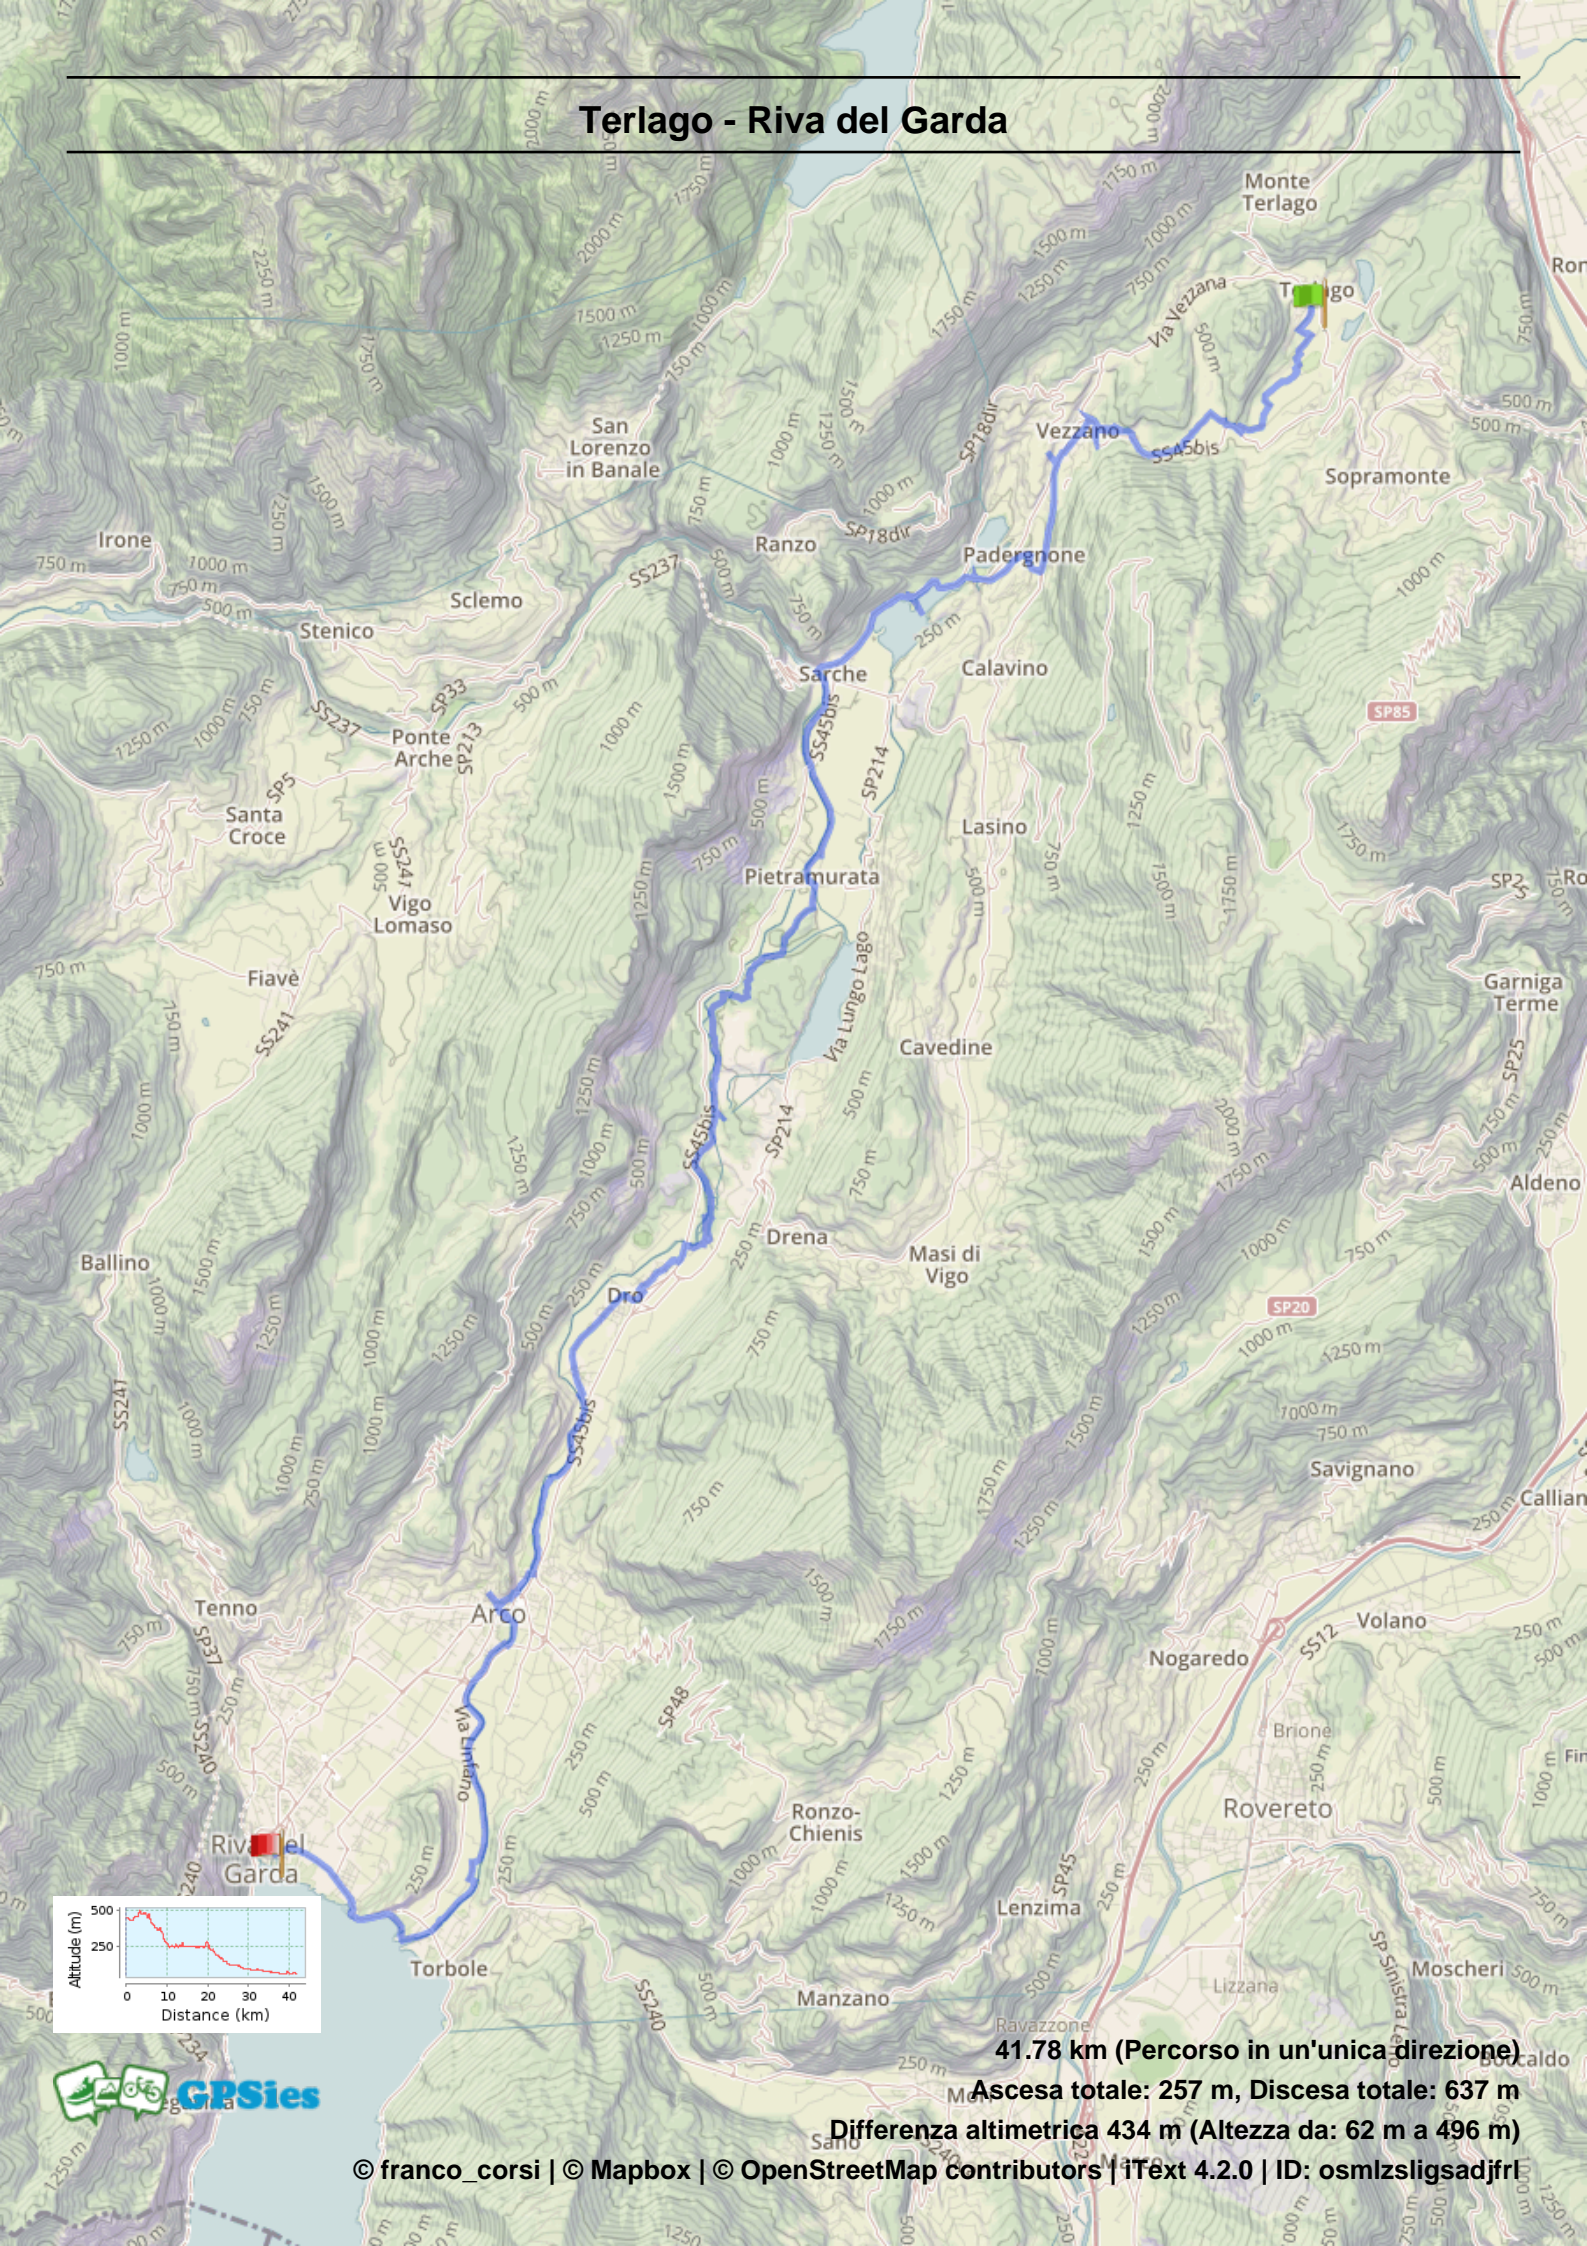

Terlago - Riva del Garda

41.78 km (Percorso in un'unica direzione)

Ascesa totale: 257 m, Discesa totale: 637 m

Differenza altimetrica 434 m (Altezza da: 62 m a 496 m)

© franco_corsi | © Mapbox | © OpenStreetMap contributors | iTText 4.2.0 | ID: osmlzsligsadjfrl