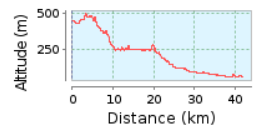

Terlago - Riva del Garda

41.78 km (Percorso in un'unica direzione)

Ascesa totale: 257 m, Discesa totale: 637 m

Differenza altimetrica 434 m (Altezza da: 62 m a 496 m)

© franco_corsi | © Mapbox | © OpenStreetMap contributors | iTText 4.2.0 | ID: osmlzsligsadjfrl