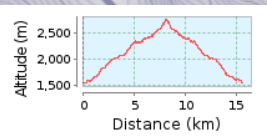

Saretto (sorgenti del Maira) - Passo della Cavalla

15.65 km (Percorso circolare)

Ascesa totale: 1257 m, Discesa totale: 1257 m

Differenza altimetrica 1227 m (Altezza da: 1536 m a 2763 m)